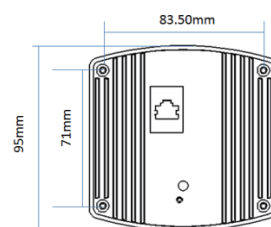

產品規格

硬體	
型號	標準款：TD-1001； 可選款：TD-1001W（內嵌無線模塊）
材料	阻燃 PC 外殼（UL94 V-0 阻燃等級或相當） 鋁片散熱背殼
尺寸	單機：95mm x 95mm x 58mm 包裝：115mm x 115mm x 83mm
重量	單機：306g；包裝（含設備）：363g
功率	5W
鏡頭	2.2mm 廣角鏡頭
內存	512MB DDR3
Flash	8GB EMMC
網路	100M Ethernet
斷電後 RTC 工作時間	最少 3 天
LED	3 路雙色 LED
供電	板載 13.5W POE
工作參數	
環境溫濕度	0-50° 工作溫度；20%-80% 相對溼度
安裝高度	2m — 5m
安裝角度	支持水平及傾斜安裝*

*X/Y軸支持最大傾斜45°；傾斜安裝會導致準確率下降。

主要特性

- 智能化一體機，集視頻採集、數據存儲、分析和數據傳輸於一身
- 支持內置Wi-Fi 探針（訂購時選擇型號TD-1001W）
- 支持嵌入式、吊裝式等多種靈活的安裝和傾斜安裝
- 可對虛假客流進行識別、剔除並拍照取證和告知後台
- API接口，便於系統集成，呈現豐富的商業報表
- 單個設備支持最多16個獨立區域的數據採集分析
- 可通過Web界面進行遠程管理、配置和軟件升級，維護極其便利
- 支持指定時段視頻錄製和輸出，便於校驗和比對客流統計的準確性
- 支持最小每分鐘存儲客流統計數據
- 內置閃存可存儲90天的數據
- 數據以XML格式封裝，可通過HTTP/HTTPS, FTP/FTPS 推送
- POE供電

了解更多信息，請發Email至：service@unicrossw.com